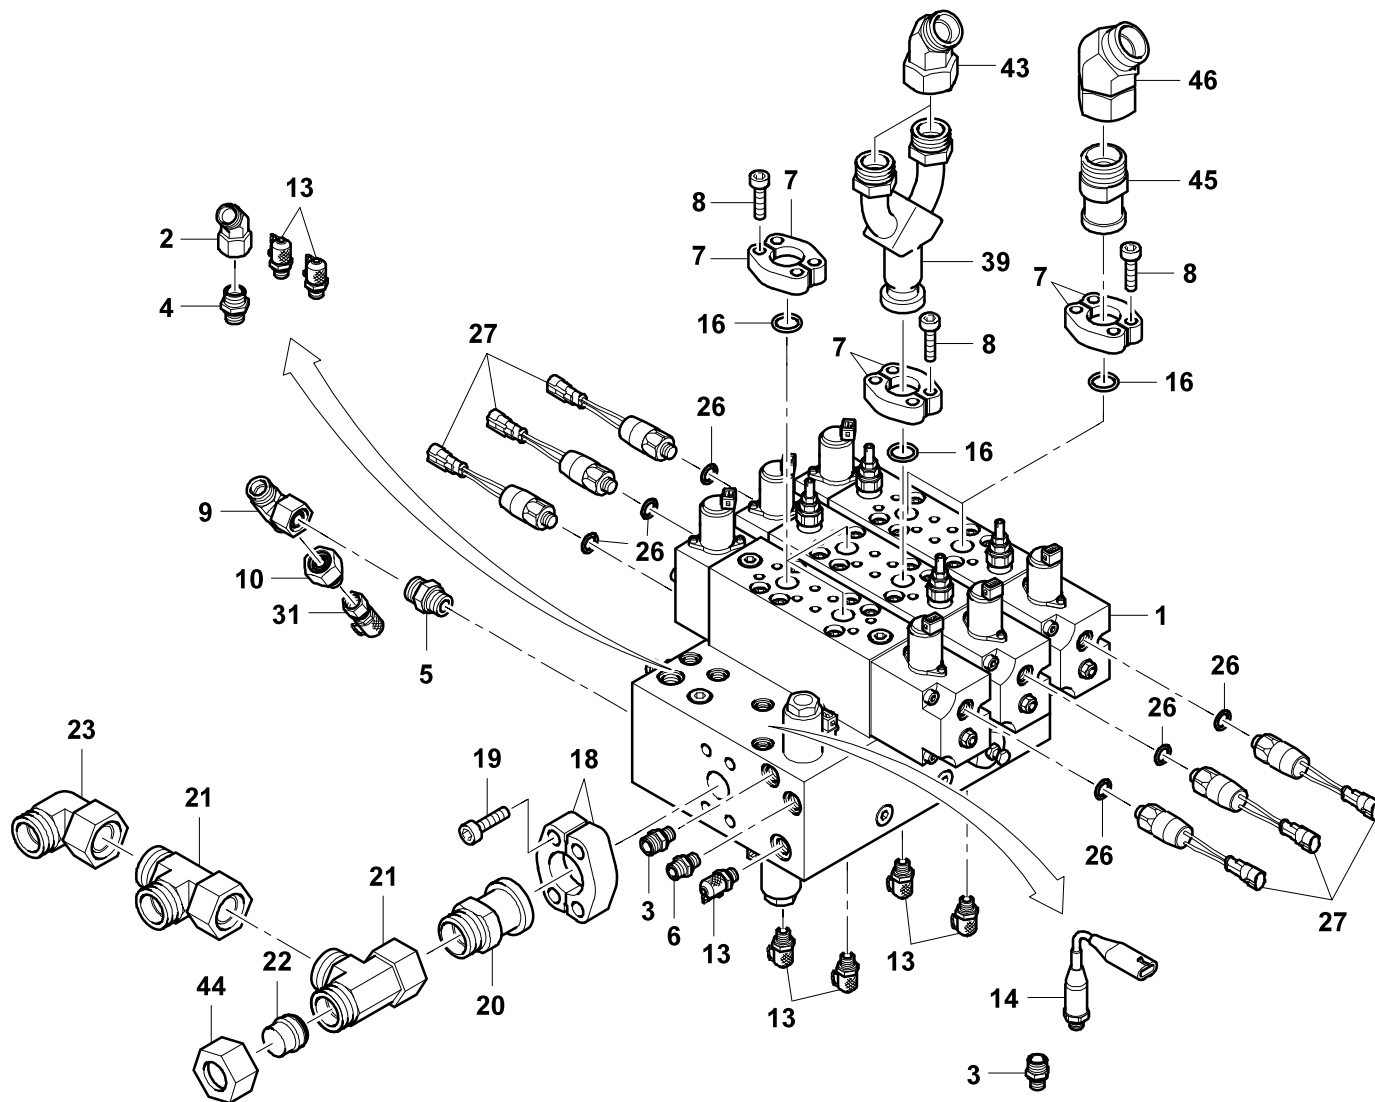

**GROVE**

KRANSTEUERUNG VORMONTAGE

CRANE CONTROL PRE-ASSEMBLY

BILDTADEL  
PICTORIAL DISPLAY

06.21

**4239079-ETL G**

1/2

**GMK 3060-2  
CAB 2020**

**GROVE**

KRANSTEUERUNG VORMONTAGE

CRANE CONTROL PRE-ASSEMBLY

BILDTADEL  
PICTORIAL DISPLAY

06.21

**4239079-ETL G**

2/2

**GMK 3060-2  
CAB 2020**